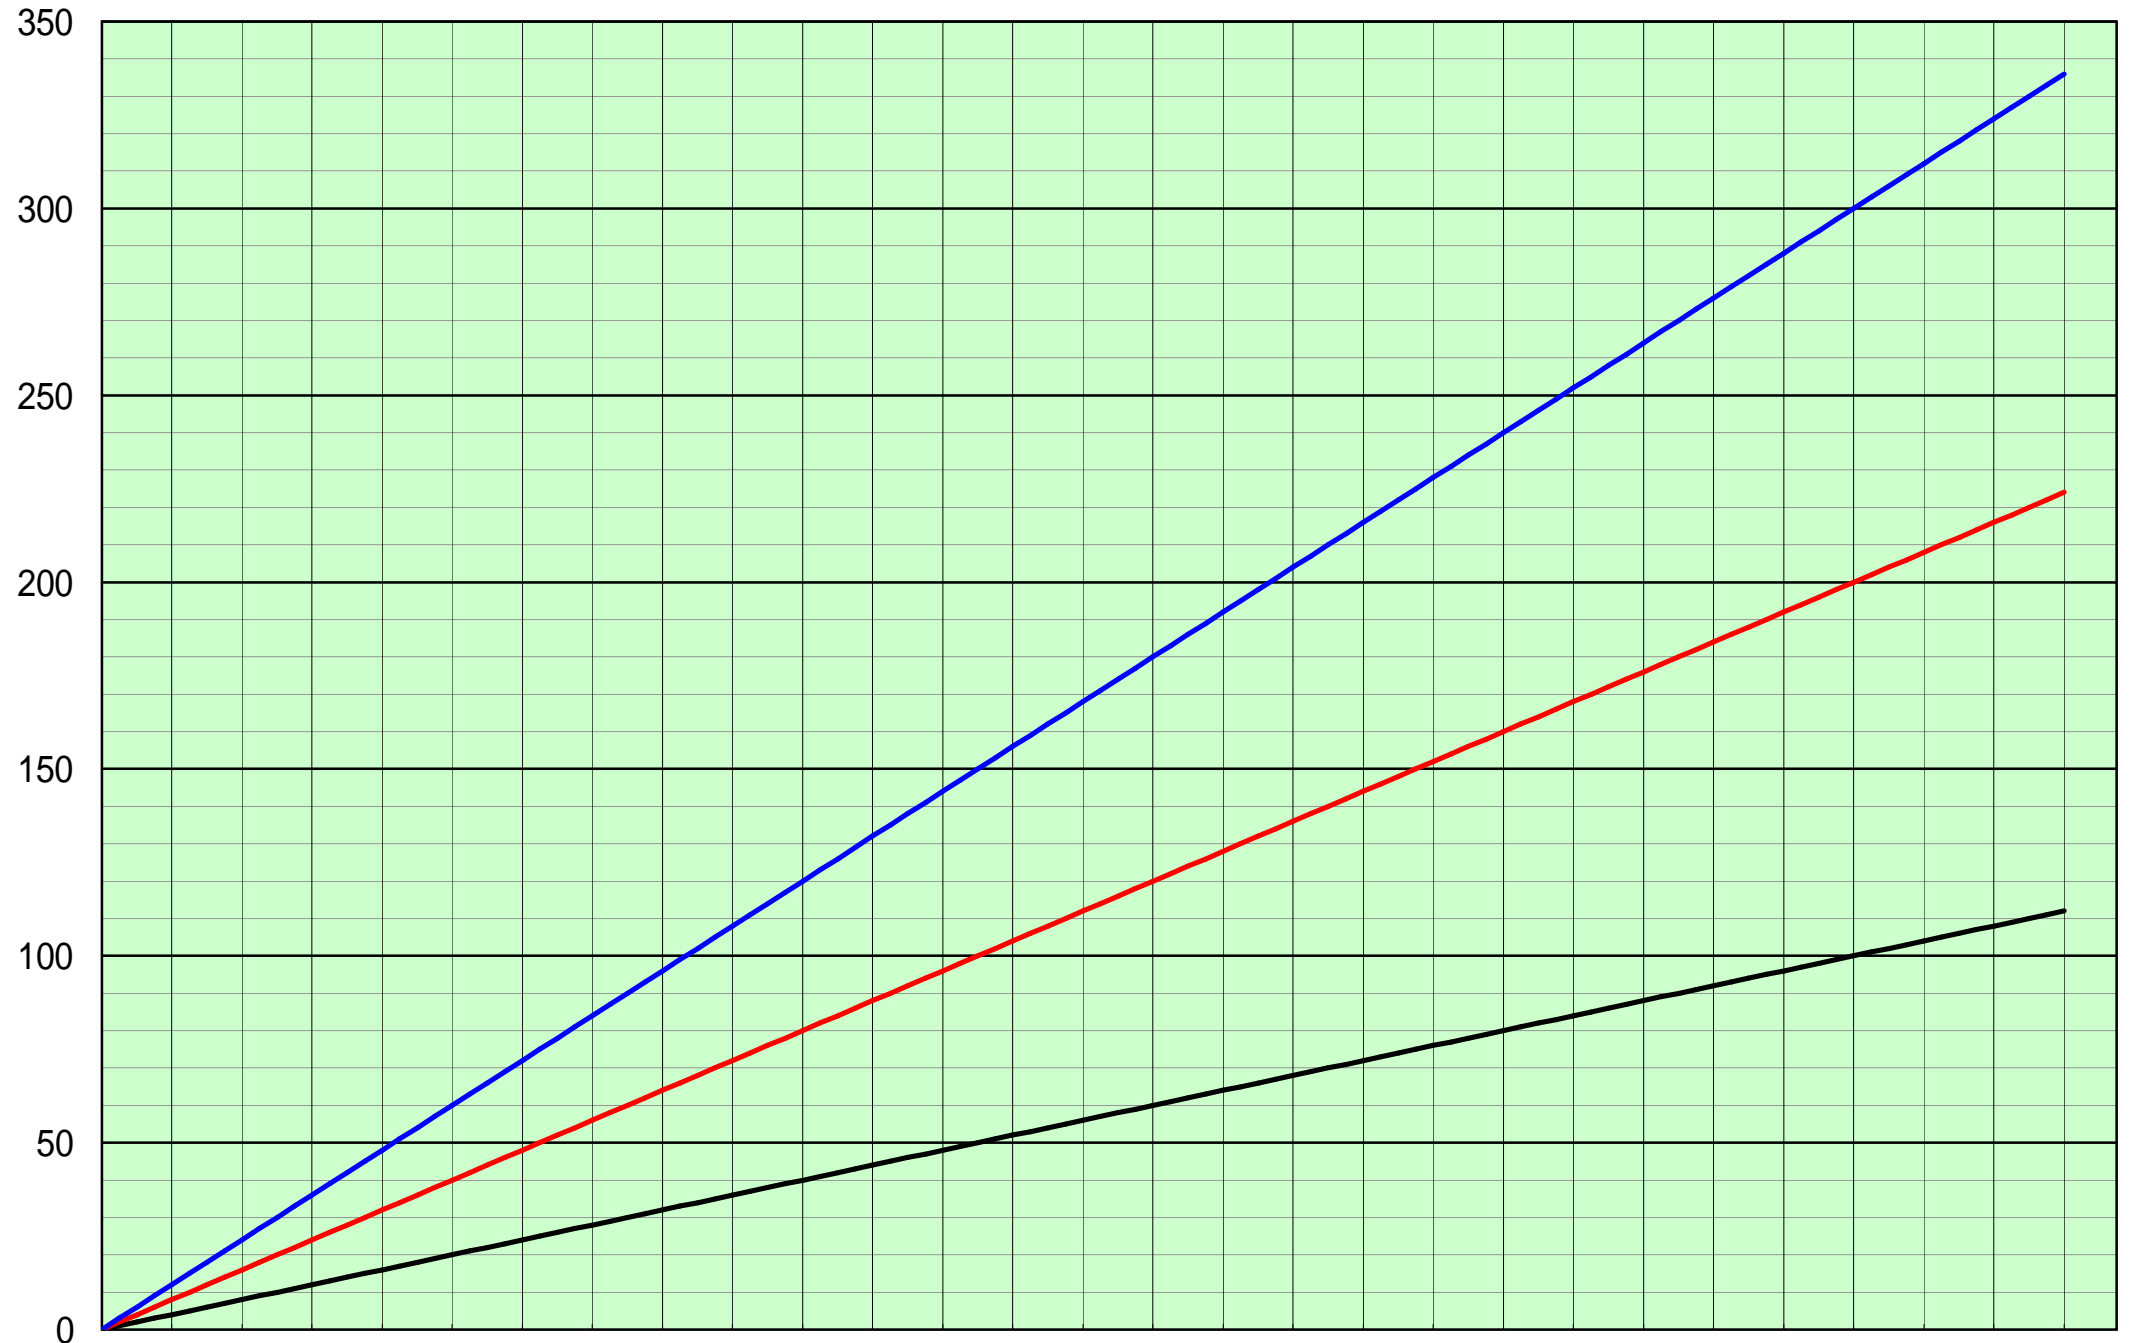

周波数(Hz)

# 低周波数サイン波

L-112Hz L-226Hz L-336Hz

さいたーさいたーちカッブのはながーならだーならだーあかしろきいるーどのはなみてもーきれいだなーーちようちよちようちよーなのはにとまれーなのはがいたらさくらにとまれーさくらはなのーはなからはなへーとまれよあそべーあそべよとまれー